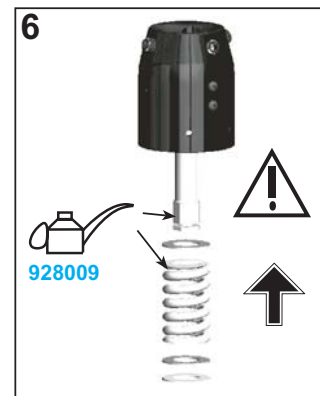

Пилон TT Pro с адаптером под пирамидку

Торсионные стержни

- 1 = 1 метка-точка 406007
- 2 = 2 метки-точки 406008
- 3 = 3 метки-точки 406009

Пружины

- P = Пружина с фиолетовой меткой 405017
- W = Пружина с белой меткой 405023
- B = Пружина с черной меткой 405019

После установки торсионного стержня и пружины возьмите черный нестираемый маркер и обозначьте маркировку параметров пилона (Число и Букву), путем закрасивания неиспользуемых линий, выгравированных на корпусе пилона.