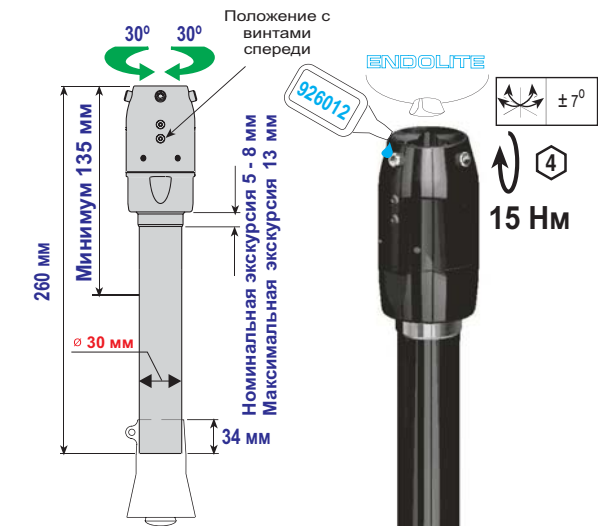

Пилон TT Pro с адаптером под пирамидку

Торсионные стержни

- 1 = 1 метка-точка 406007
- 2 = 2 метки-точки 406008
- 3 = 3 метки-точки 406009

Пружины

- P = Пружина с фиолетовой меткой 405017
- W = Пружина с белой меткой 405023
- B = Пружина с черной меткой 405019

После установки торсионного стержня и пружины возьмите черный нестираемый маркер и обозначьте маркировку параметров пилона (Число и Букву), путем закрасивания неиспользуемых линий, выгравированных на корпусе пилона.