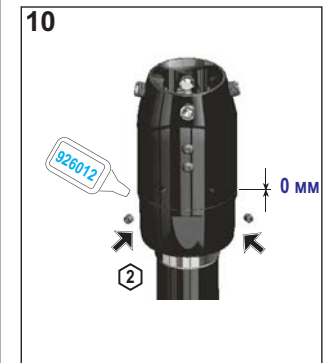

Пилон TT Pro с адаптером под пирамидку

Торсионные стержни

- 1 = 1 метка-точка 406007
- 2 = 2 метки-точки 406008
- 3 = 3 метки-точки 406009

Пружины

- P = Пружина с фиолетовой меткой 405017
- W = Пружина с белой меткой 405023
- B = Пружина с черной меткой 405019

После установки торсионного стержня и пружины возьмите черный нестираемый маркер и обозначьте маркировку параметров пилона (Число и Букву), путем закрасивания неиспользуемых линий, выгравированных на корпусе пилона.