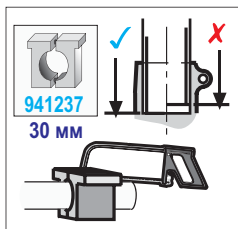

Пилон TT Pro с адаптером под пирамидку

Торсионные стержни

- 1 = 1 метка-точка 406007
- 2 = 2 метки-точки 406008
- 3 = 3 метки-точки 406009

Пружины

- P = Пружина с фиолетовой меткой 405017
- W = Пружина с белой меткой 405023
- B = Пружина с черной меткой 405019

После установки торсионного стержня и пружины возьмите черный нестираемый маркер и обозначьте маркировку параметров пилона (Число и Букву), путем закрасивания неиспользуемых линий, выгравированных на корпусе пилона.