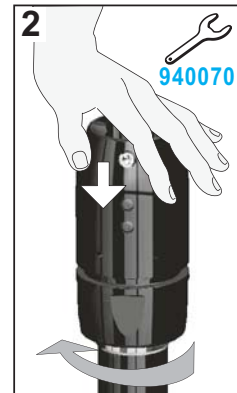

Пилон TT Pro с адаптером под пирамидку

Торсионные стержни

- 1 = 1 метка-точка 406007
- 2 = 2 метки-точки 406008
- 3 = 3 метки-точки 406009

Пружины

- P = Пружина с фиолетовой меткой 405017
- W = Пружина с белой меткой 405023
- B = Пружина с черной меткой 405019

После установки торсионного стержня и пружины возьмите черный нестираемый маркер и обозначьте маркировку параметров пилона (Число и Букву), путем закрасивания неиспользуемых линий, выгравированных на корпусе пилона.