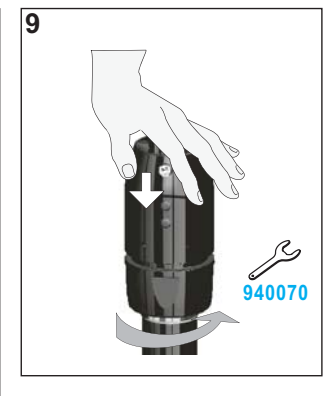

Пилон TT Pro с адаптером под пирамидку

Торсионные стержни

- 1 = 1 метка-точка 406007
- 2 = 2 метки-точки 406008
- 3 = 3 метки-точки 406009

Пружины

- P = Пружина с фиолетовой меткой 405017
- W = Пружина с белой меткой 405023
- B = Пружина с черной меткой 405019

После установки торсионного стержня и пружины возьмите черный нестираемый маркер и обозначьте маркировку параметров пилона (Число и Букву), путем закрасивания неиспользуемых линий, выгравированных на корпусе пилона.