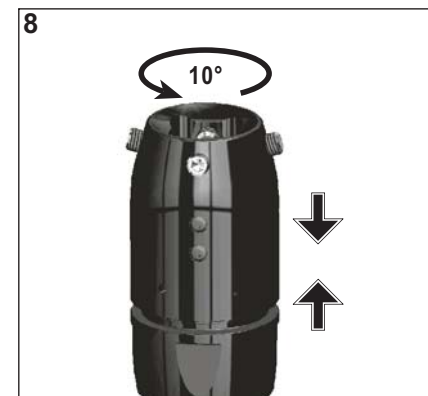

Замечание: Для достижения оптимальной функциональности и технологичности старайтесь удерживать сборку вертикально.

структурные ограничения