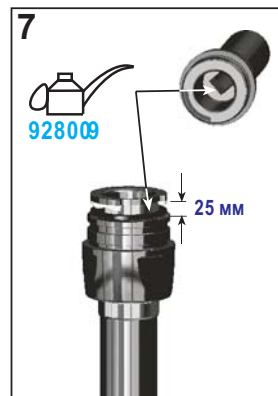

Пилон TT Pro с адаптером под пирамидку

Торсионные стержни

- 1 = 1 метка-точка 406007
- 2 = 2 метки-точки 406008
- 3 = 3 метки-точки 406009

Пружины

- P = Пружина с фиолетовой меткой 405017
- W = Пружина с белой меткой 405023
- B = Пружина с черной меткой 405019

После установки торсионного стержня и пружины возьмите черный нестираемый маркер и обозначьте маркировку параметров пилона (Число и Букву), путем закрасивания неиспользуемых линий, выгравированных на корпусе пилона.