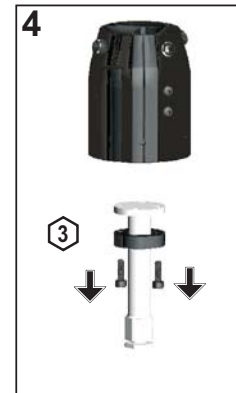

Пилон TT Pro с адаптером под пирамидку

Торсионные стержни

- 1 = 1 метка-точка 406007
- 2 = 2 метки-точки 406008
- 3 = 3 метки-точки 406009

Пружины

- P = Пружина с фиолетовой меткой 405017
- W = Пружина с белой меткой 405023
- B = Пружина с черной меткой 405019

После установки торсионного стержня и пружины возьмите черный нестираемый маркер и обозначьте маркировку параметров пилона (Число и Букву), путем закрасивания неиспользуемых линий, выгравированных на корпусе пилона.