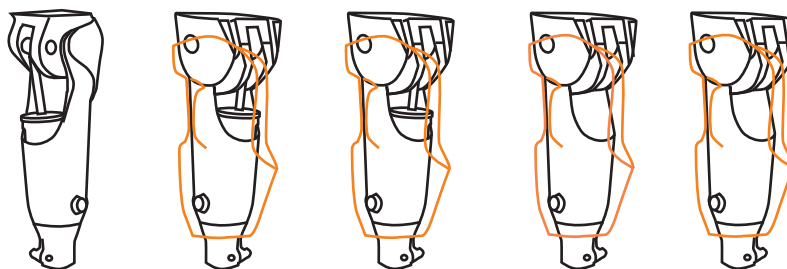

MERCURY

Высокая активность

Производительность, совмещенная со стилем

145 кг

Испытайте наш новый коленный модуль Меркурий Высокая Активность с комплектом раздельной косметики.

Известный своей надежностью и высокой производительностью коленный модуль Меркурий Высокая Активность отлично зарекомендовал себя в среде спортивных и очень активных инвалидов. Гидравлический цилиндр CaTech последнего поколения прекрасно дополнил высокопрочное, ноткое, гладкое и надежное шасси, выполненное из углеволокна.

Спроектированный комплект раздельной косметики позволяет беспрепятственно сгибать и разгибать коленный модуль, но при этом данный комплект имеет еще и безупречный внешний вид! В отличие от стандартных косметических облицовок, выполненных из вспененных полимеров, наш комплект не ухудшает параметров и качества походки, и обеспечивает надежную работу и высокую эффективность механизма коленного модуля.

Дистальные подсоединения и цилиндры управления	Коленный модуль Меркурий Высокая Активность	Комплект малый, диаметр 100 мм	Комплект средний, диаметр 110 мм	Комплект малый, без цилиндра	Комплект средний, без цилиндра
30 мм с цилиндром управления фазой качания и опоры	MH30	MHD30S	MHD30M	239037	239038
С пирамидным адаптером управление фазой качания и опоры	MHPyr	MHDPyrS	MHDPyrM	239040	239041
30 мм с цилиндром управления только фазой качания	MH30Swing				
С пирамидным адаптером управление только фазой качания	MHPyrSwing				