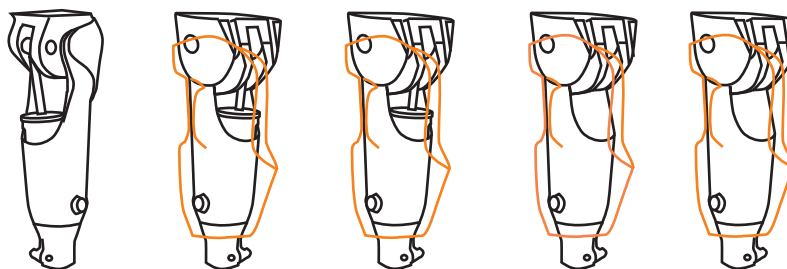

Производительность, совмещенная со стилем

145 кг

Испытайте наш новый коленный модуль Меркурий Высокая Активность с комплектом раздельной косметики.

Известный своей надежностью и высокой производительностью коленный модуль Меркурий Высокая Активность отлично зарекомендовал себя в среде спортивных и очень активных инвалидов. Гидравлический цилиндр CaTech последнего поколения прекрасно дополнил высокопрочное, ноткое, гладкое и надежное шасси, выполненное из углеволокна.

Спроектированный комплект раздельной косметики позволяет беспрепятственно сгибать и разгибать коленный модуль, но при этом данный комплект имеет еще и безупречный внешний вид! В отличие от стандартных косметических облицовок, выполненных из вспененных полимеров, наш комплект не ухудшает параметров и качества походки, и обеспечивает надежную работу и высокую эффективность механизма коленного модуля.

ENDOLITE

Дополнительно:

Дистальные подсоединения и цилиндры управления	Коленный модуль Меркурий Высокая Активность	Комплект малый, диаметр 100 мм	Комплект средний, диаметр 110 мм	Комплект малый, без цилиндра	Комплект средний, без цилиндра
30 мм с цилиндром управления фазой качания и опоры	MH30	MHD30S	MHD30M	239037	239038
С пирамидным адаптером управление фазой качания и опоры	MHPyr	MHDPyrS	MHDPyrM	239040	239041
30 мм с цилиндром управления только фазой качания	MH30Swing				
С пирамидным адаптером управление только фазой качания	MHPyrSwing				