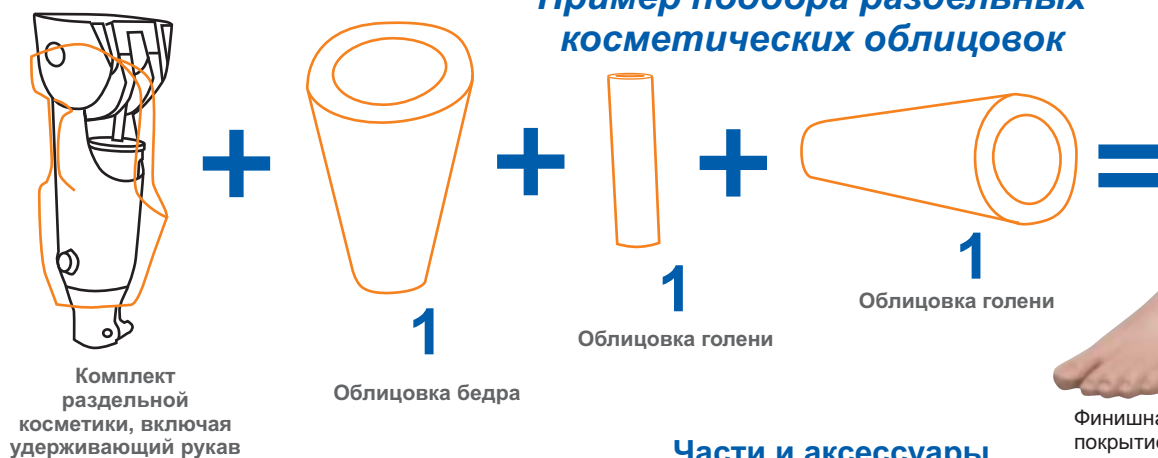

Пример подбора отдельных косметических облицовок

Финишная облицовка может иметь покрытие из ПВХ, специального красителя, ткани и т.д.

Части и аксессуары

endolite
управляй движением
эндолайт россия
+7 (495) 354 4003 +7 (495) 354 3788
www.endolite.ru www.blatchford.ru

Шифр	Описание	Размер		Толщина стенки
		Дистальный	Проксимальный	
561014	Облицовка голени	85 мм	135 мм	27 мм
561015	Облицовка голени	85 мм	155 мм	27 мм
561012	Облицовка голени	85 мм	175 мм	27 мм
561001	Облицовка бедра	115 мм	175 мм	27 мм
561004	Облицовка бедра	140 мм	200 мм	27 мм
561051	Облицовка бедра	140 мм	190 мм	12 мм
561052	Облицовка бедра	100 мм	150 мм	12 мм
580048	Голенной рукав			
572501	Шар коленной чашечки, малый			
572502	Шар коленной чашечки, средний			
572504	Удерживающий рукав